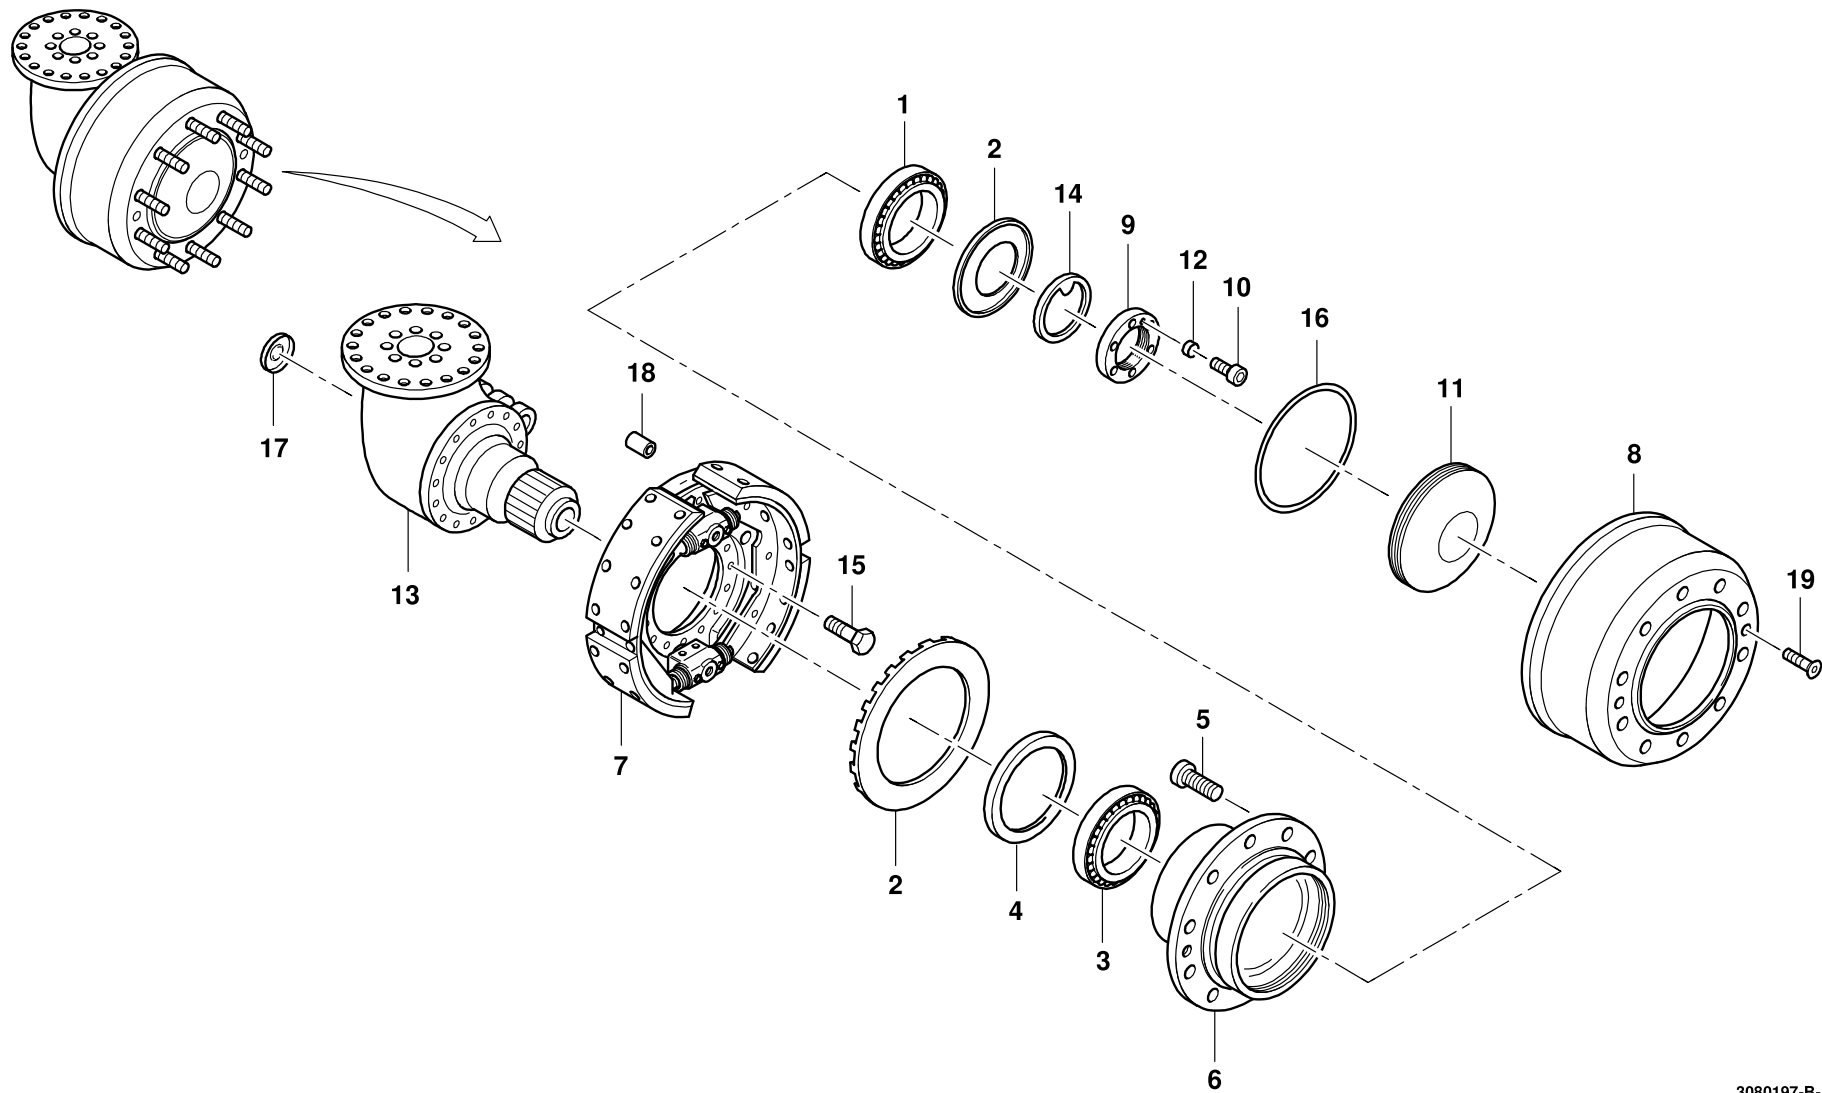

GROVELAUFRAD
RUNNING WHEELBILDТАFЕL
PICTORIAL DISPLAYGMK 3050
BE 503
G 061

04.13

3080197-ETL B

1/1

3080197-B-BL01-0413-0000